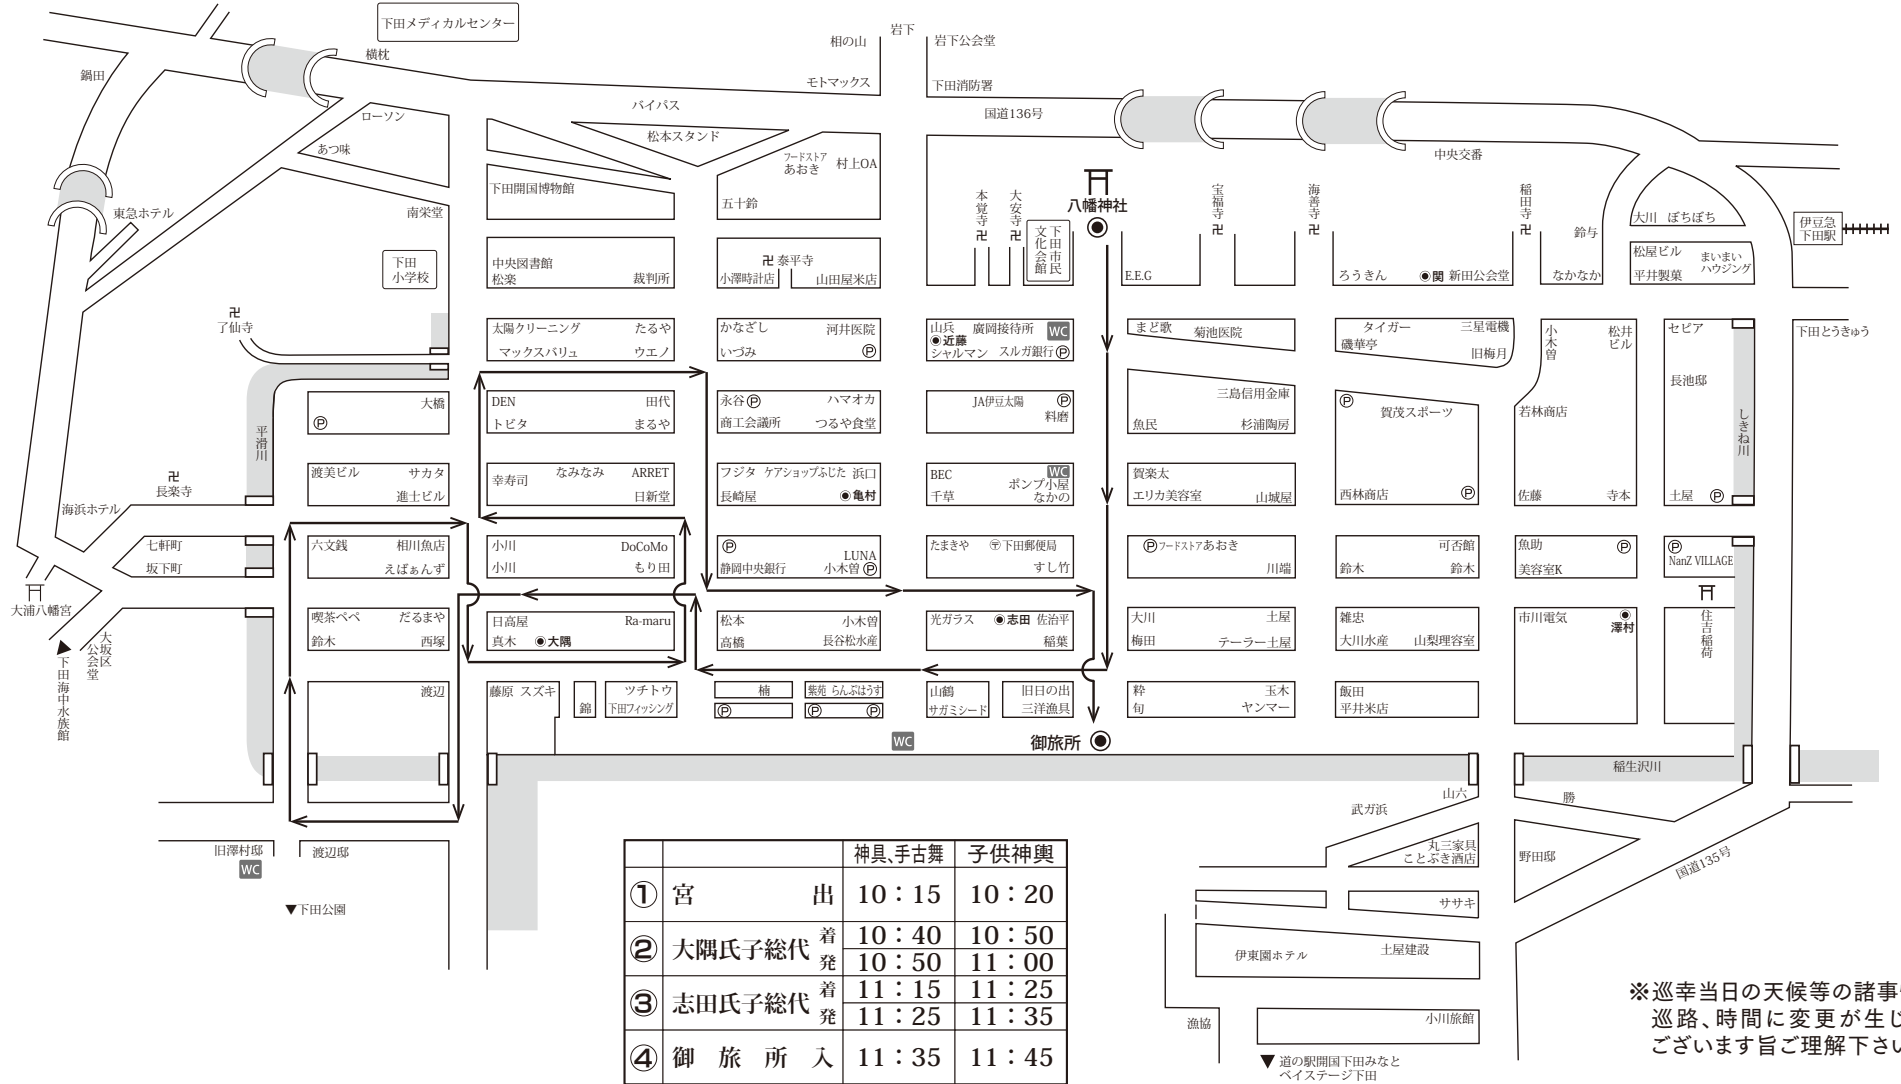

◆太鼓台八幡神社到着時刻表

時刻	区 (町)
8:30	原町・中原町 彌治川町・七軒町・大坂区
8:50	廣岡東・廣岡西 三町目・二町目 池之町・伊勢町
9:10	新田区・住吉区・大和区

◆太鼓台出発時刻 ……………12:00

◆太鼓台御旅所奉安時刻 ……17:10
(一度日待へ戻る)

◆奉納太鼓揃い打ち ……19:20より

◆納涼花火大会 ……19:45～20:00

8月14日予定表

◆御神輿時刻表

11:30	八幡神社 出御
12:50	三部 渡し
14:10	一部 渡し
15:30	二部 渡し
16:45	御旅所 奉安

◆供奉道具太鼓橋予定時刻表

1	10:55 頃	志田 勝義 氏子総代前
2	11:35 頃	大隅 雅司 氏子総代前
3	14:55 頃	楠 前
4	15:35 頃	大横町通り

平成29年 8月14日 神具、手古舞・子供御神輿巡路図