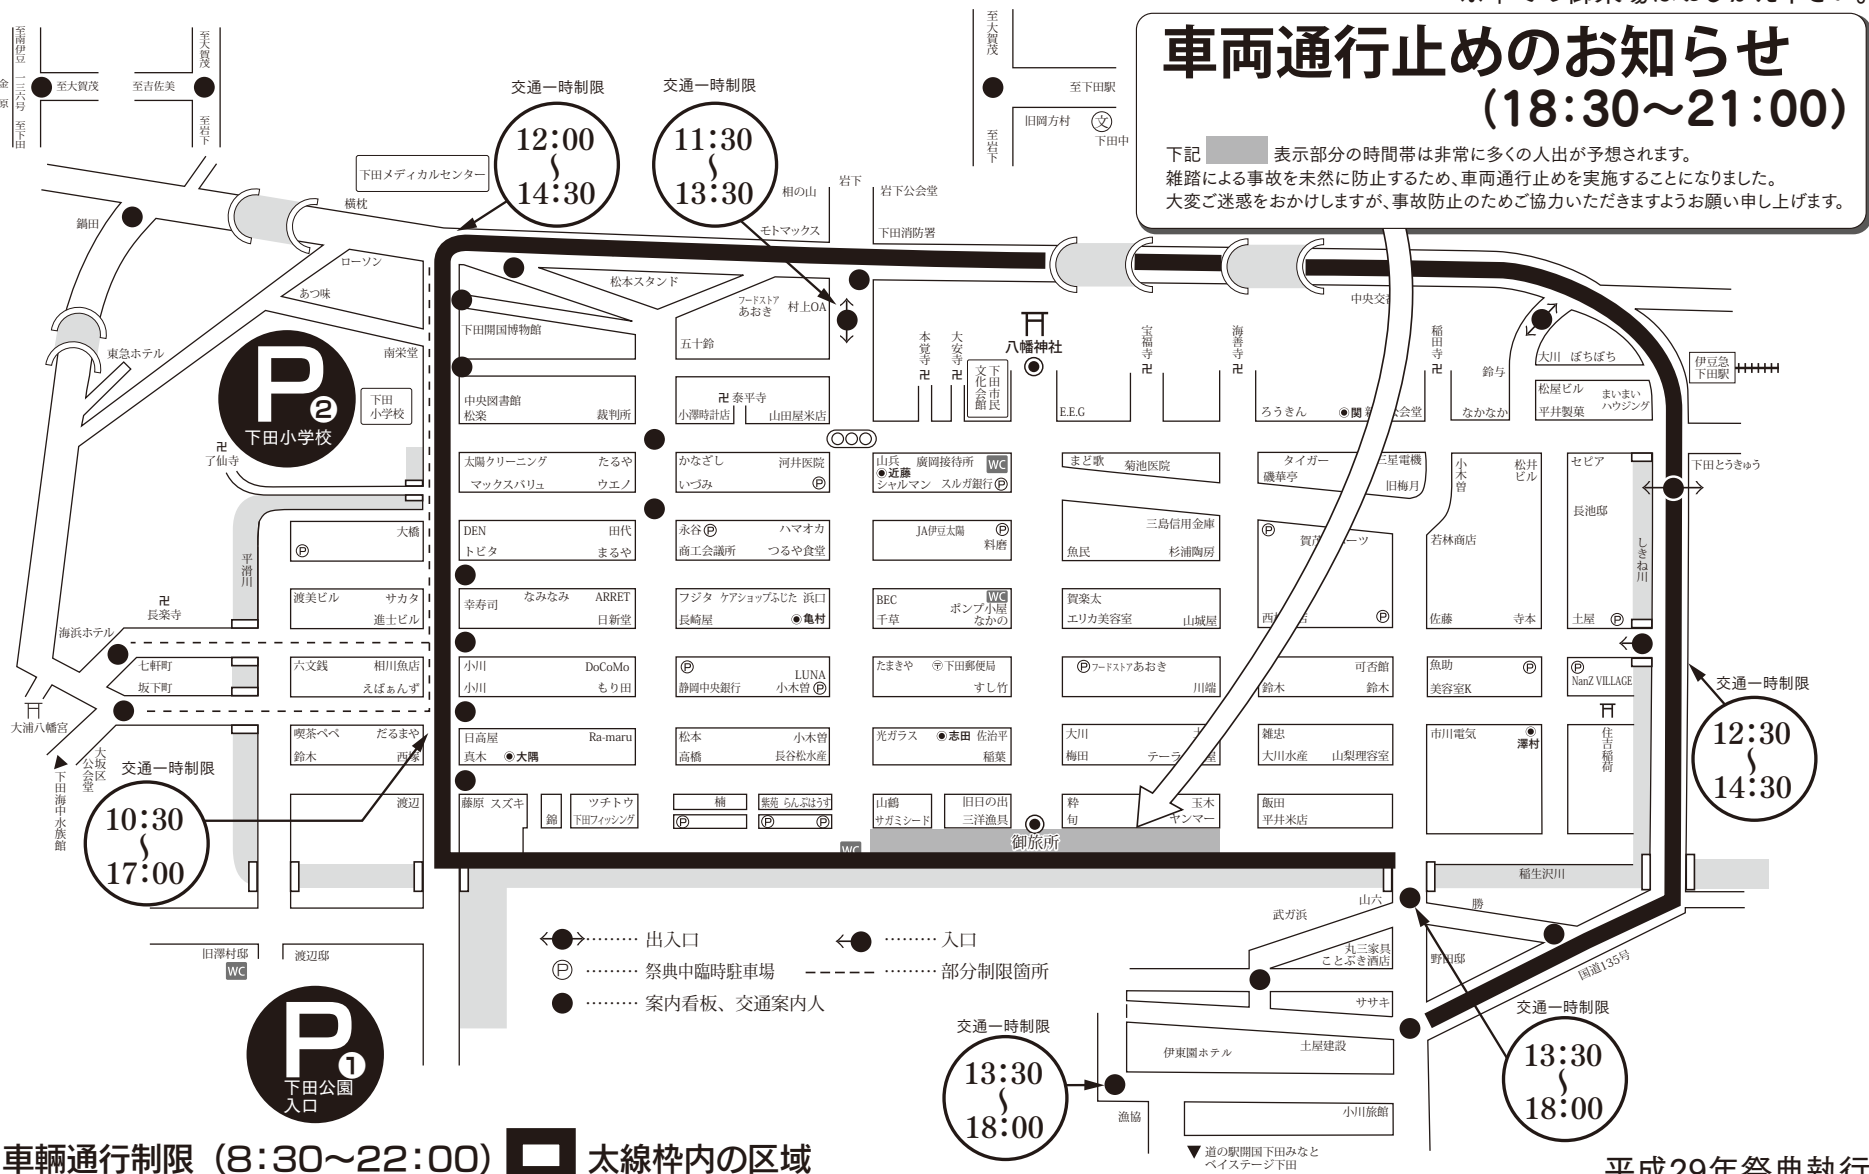

平成29年8月14日御神輿・太鼓台等の運行に伴う交通一時制限図

祭典に関する交通制限について

今年、左記の通り大がかりな交通制限が行なわれます。祭典を無事挙行出来ますよう市民の皆様の御協力を心より御願ひ申し上げます。

※祭典に関しての連絡先は

☎ 090-4865-3940(祭典執行委員長)まで お願い致します。

1、太線内(■)は午前8時30分より午後10時まで車輛通行制限

2、駐車場(近くの駐車場を御利用下さい)

①下田公園入口駐車場(乗り入れ乗り出し自由)

②下田小学校駐車場

3、部分制限(---部分)

多少の時間の変更もありますが、現場の整理員の指示に従って下さい。

4、祭典委員、執行部又は各区、区長に御問合せ下さい。

※車でのお来場はおひかえ下さい。

車両通行止めのお知らせ (18:30~21:00)

下記 ■■■ 表示部分の時間帯は非常に多くの人出が予想されます。雑踏による事故を未然に防止するため、車両通行止めを実施することになりました。大変ご迷惑をおかけしますが、事故防止のためご協力いただきますようお願い申し上げます。

平成29年祭典執行委員長