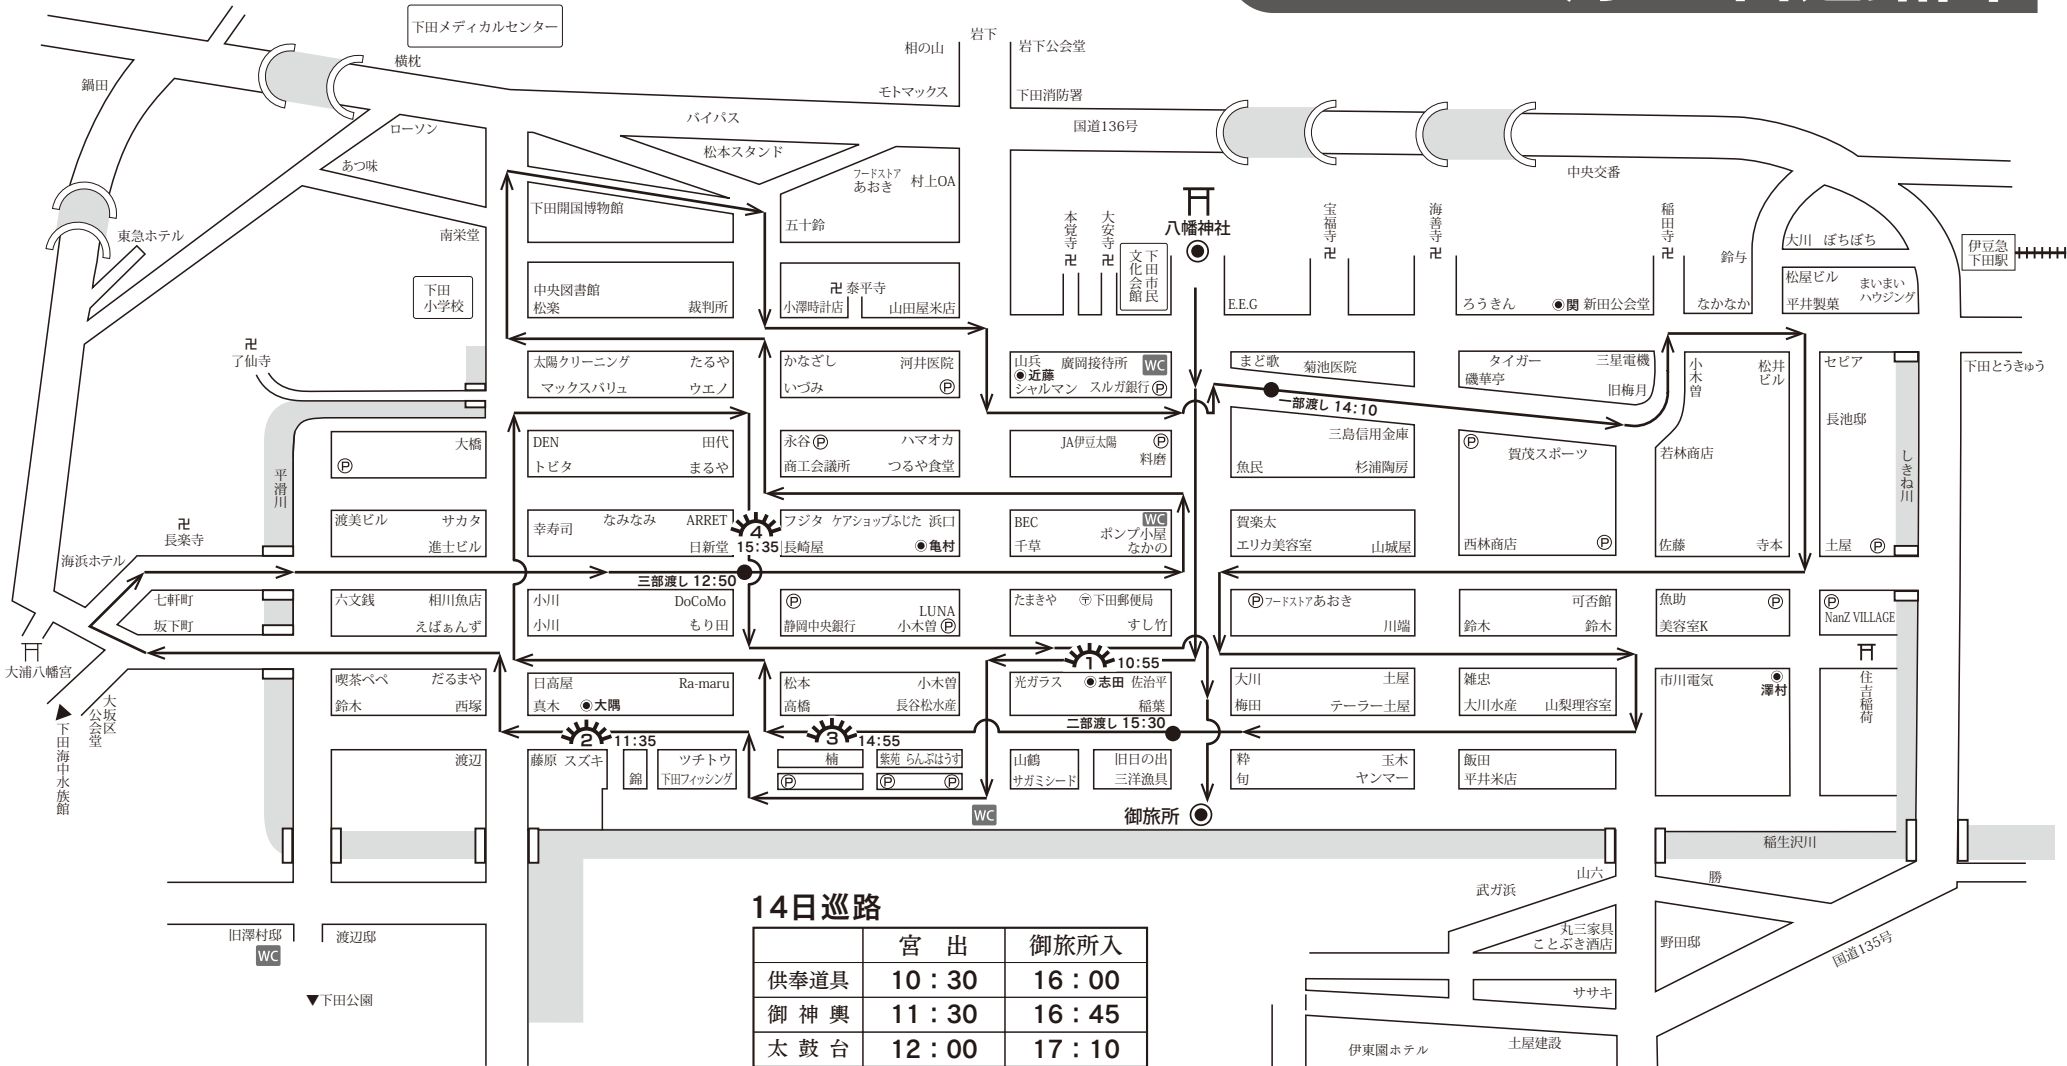

# 平成29年 8月14日巡路図

## 14日巡路

	宮出	御旅所入
供奉道具	10:30	16:00
御神輿	11:30	16:45
太鼓台	12:00	17:10

### ◆御神輿時刻表

11:30	八幡神社 出御
12:50	三部 渡し
14:10	一部 渡し
15:30	二部 渡し
16:45	御旅所 奉安