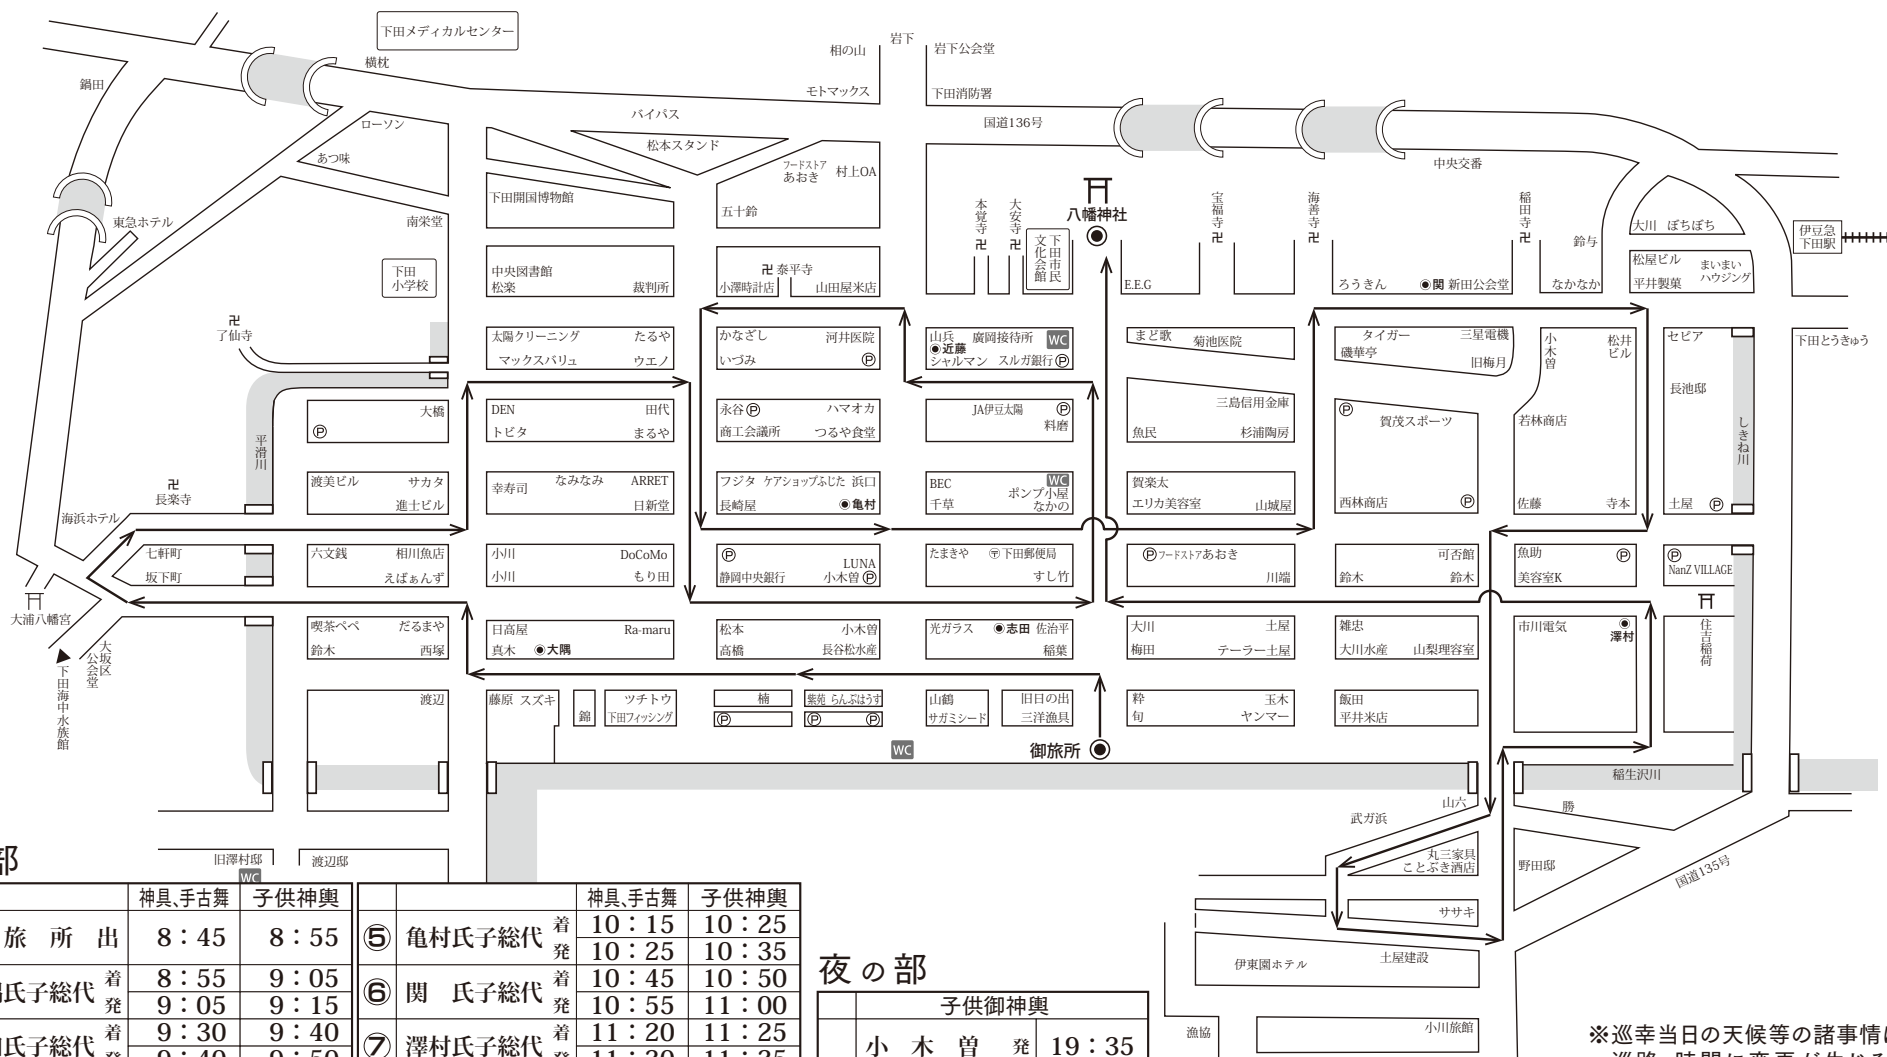

◆太鼓台出発時刻10:10

◆太鼓台宮入時刻21:45

◆御神輿時刻表

9:30	御旅所出御
12:00	三部渡し
15:40	一部渡し
19:20	二部渡し
21:20	八幡神社還御

8月15日予定表

◆供奉道具太鼓橋予定時刻表

1	9:30 頃	大隅 雅司 氏子総代前
2	10:40 頃	志田 勝義 氏子総代前
3	11:15 頃	近藤 勉 氏子総代前
4	11:50 頃	岩下区集会所 前
5	14:05 頃	亀村 文男 氏子総代前
6	15:15 頃	関 達雄 氏子総代前
7	16:05 頃	澤村 紀一郎 氏子総代前
8	19:25 頃	平野屋 前
9	20:35 頃	八幡神社 前

平成29年 8月15日 神具、手古舞・子供御神輿巡路図

昼の部

	神具、手古舞	子供神輿		神具、手古舞	子供神輿
① 御旅所出	8:45	8:55	⑤ 亀村氏子総代	着発 10:15 10:25	10:25 10:35
② 大隅氏子総代	着発 8:55 9:05	9:05 9:15	⑥ 関氏子総代	着発 10:45 10:55	10:50 11:00
③ 志田氏子総代	着発 9:30 9:40	9:40 9:50	⑦ 澤村氏子総代	着発 11:20 11:30	11:25 11:35
④ 近藤氏子総代	着発 9:50 10:00	10:00 10:10	⑧ 宮入	11:40	宮入まで 休憩

- 1、太線内(■)は午前8時30分より午後10時30分まで車輛通行制限
- 2、駐車場(近くの駐車場を御利用下さい)
 - ①下田公園入口駐車場(乗り入れ乗り出し自由)
 - ②下田小学校駐車場
- 3、部分制限(--- 部分)

多少の時間の変更もありますが、現場の整理員の指示に従って下さい。
- 4、祭典委員、執行部又は各区、区長に御問合せ下さい。

※車でのお来場はおひかえ下さい。

車両通行止めのお知らせ (20:00~22:30)

下記 ■表示部分の時間帯は非常に多くの人出が予想されます。雑踏による事故を未然に防止するため、車両通行止めを実施することになりました。大変ご迷惑をおかけしますが、事故防止のためご協力いただきますようお願い申し上げます。

車輛通行制限 (8:30~22:30) ■ 太線枠内の区域