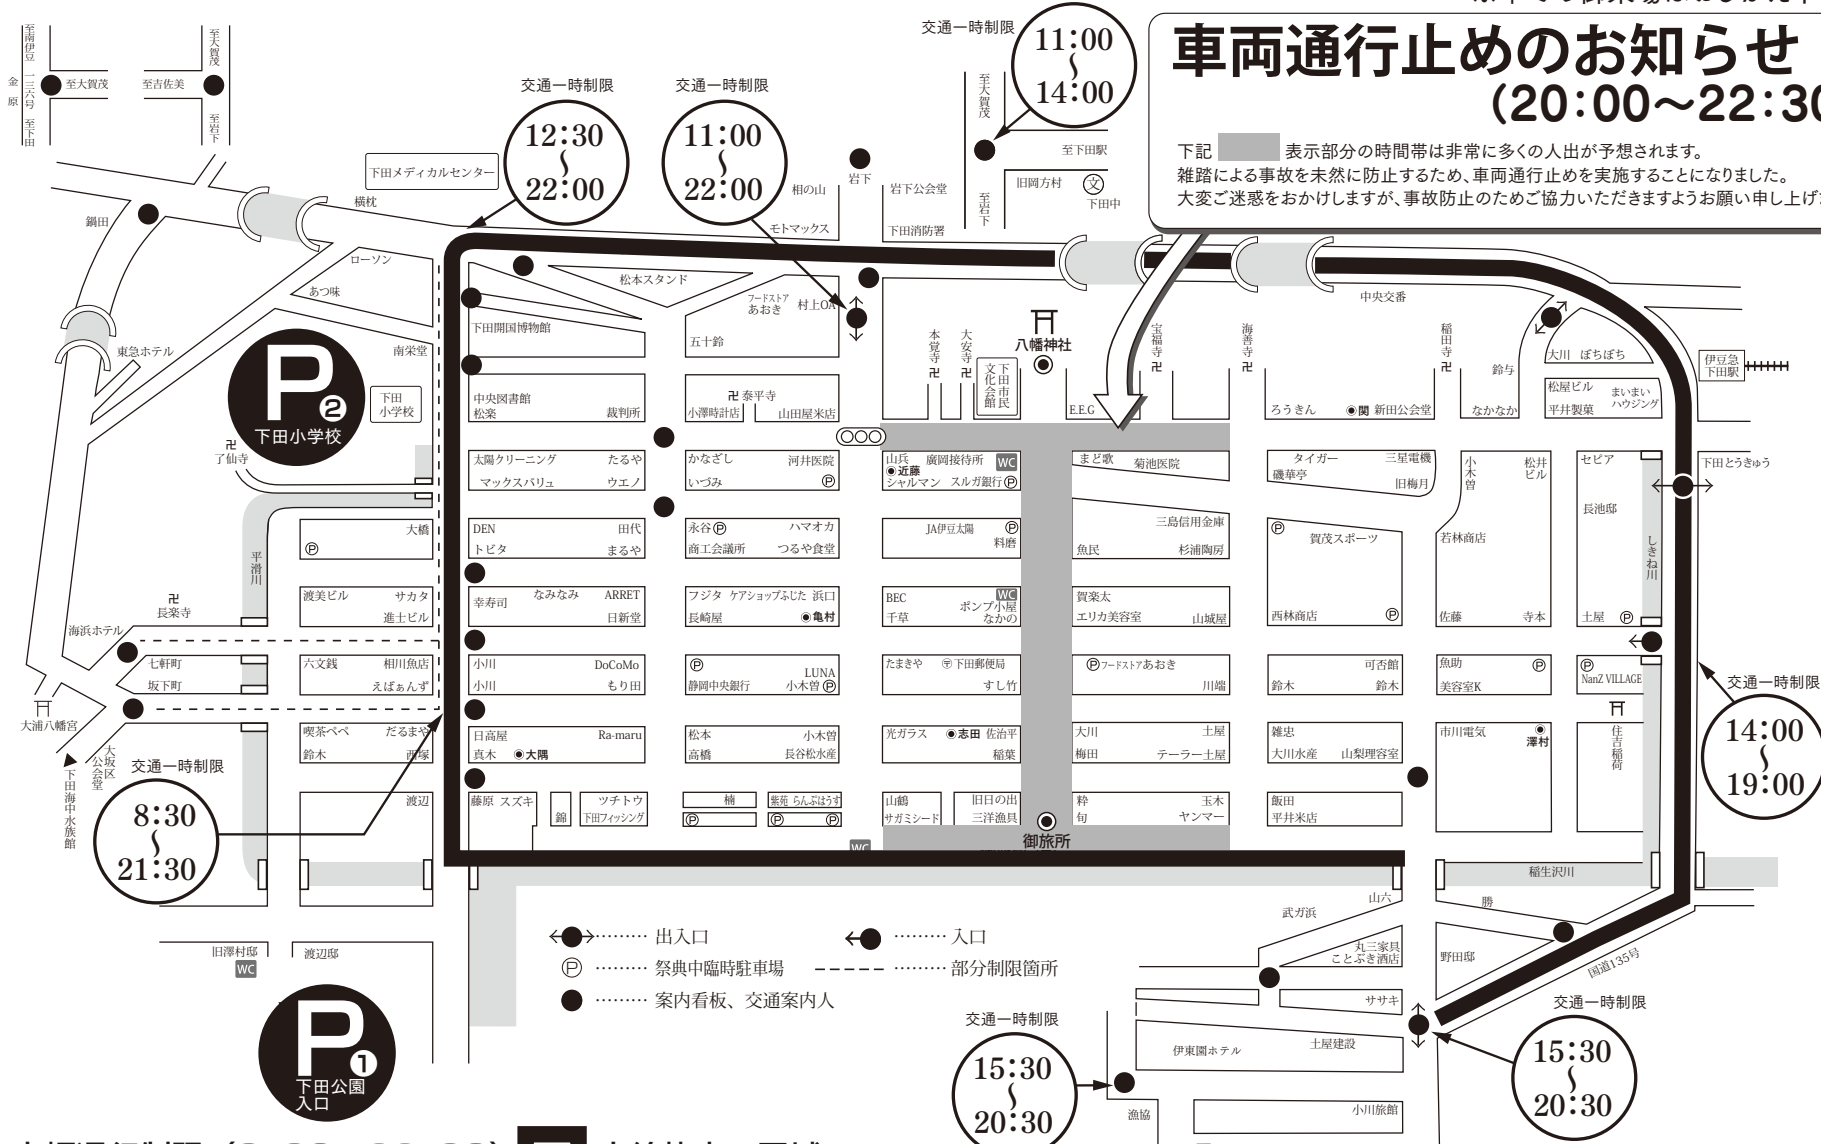

平成29年 8月15日 神具、手古舞・子供御神輿巡路図

昼の部

	神具、手古舞	子供神輿		神具、手古舞	子供神輿
① 御旅所出	8:45	8:55	⑤ 亀村氏子総代	着発 10:15 10:25	10:25 10:35
② 大隅氏子総代	着発 8:55 9:05	9:05 9:15	⑥ 関氏子総代	着発 10:45 10:55	10:50 11:00
③ 志田氏子総代	着発 9:30 9:40	9:40 9:50	⑦ 澤村氏子総代	着発 11:20 11:30	11:25 11:35
④ 近藤氏子総代	着発 9:50 10:00	10:00 10:10	⑧ 宮入	11:40	宮入まで 休憩

夜の部

子供御神輿	
⑨ 小木曾 発	19:35
⑩ 宮 入	20:25

※巡幸当日の天候等の諸事情により
巡路、時間に変更が生じる事が
ございます旨ご理解下さい。

平成29年8月15日御神輿・太鼓台等の運行に伴う交通一時制限図

祭典に関する交通制限について

今年、左記の通り大がかりな交通制限が行なわれます。祭典を無事挙行出来ますよう市民の皆様の御協力を心より御願ひ申し上げます。

※祭典に関しての連絡先は
☎ 090-4865-3940(祭典執行委員長)まで お願い致します。

- 1、太線内(■)は午前8時30分より午後10時30分まで車輛通行制限
- 2、駐車場(近くの駐車場を御利用下さい)
 - ①下田公園入口駐車場(乗り入れ乗り出し自由)
 - ②下田小学校駐車場
- 3、部分制限(--- 部分)

多少の時間の変更もありますが、現場の整理員の指示に従って下さい。
- 4、祭典委員、執行部又は各区、区長に御問合せ下さい。

※車でのお来場はおひかえ下さい。

車両通行止めのお知らせ (20:00~22:30)

下記 ■表示部分の時間帯は非常に多くの人出が予想されます。雑踏による事故を未然に防止するため、車両通行止めを実施することになりました。大変ご迷惑をおかけしますが、事故防止のためご協力いただきますようお願い申し上げます。

車輛通行制限 (8:30~22:30) ■ 太線枠内の区域