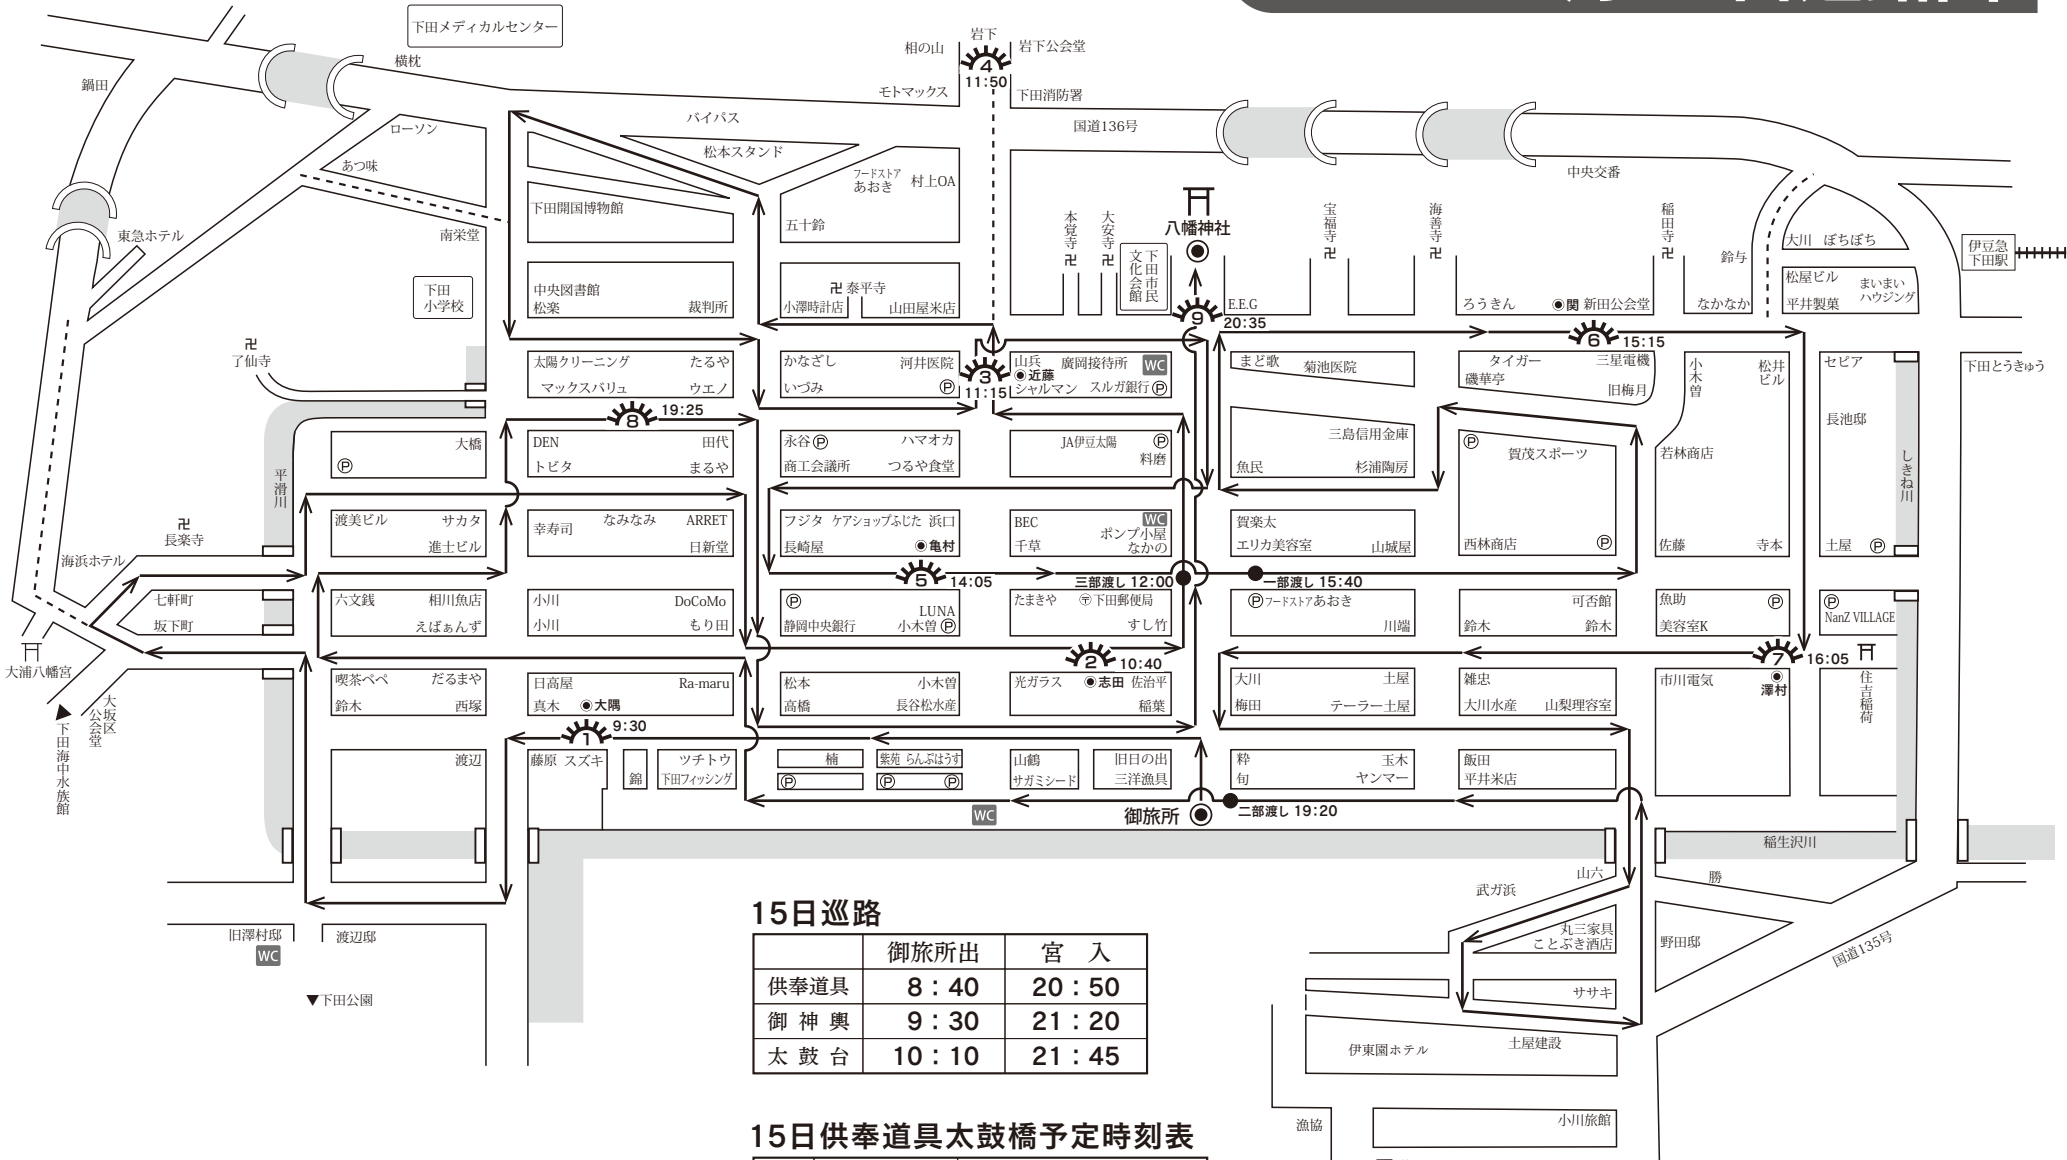

平成29年 8月15日巡路図

15日巡路

	御旅所出	宮入
供奉道具	8:40	20:50
御神輿	9:30	21:20
太鼓台	10:10	21:45

15日供奉道具太鼓橋予定時刻表

☀	9:30 頃	大隅 雅司 氏子総代前
☀	10:40 頃	志田 勝義 氏子総代前
☀	11:15 頃	近藤 勉 氏子総代前
☀	11:50 頃	岩下区集会所 前
☀	14:05 頃	亀村 文男 氏子総代前
☀	15:15 頃	関 達雄 氏子総代前
☀	16:05 頃	澤村 紀一郎 氏子総代前
☀	19:25 頃	平野 屋 前
☀	20:35 頃	八幡神社 前

御神輿各部渡し時刻

- 御旅所出御 …… 9:30
- 三部渡し …… 12:00
- 一部渡し …… 15:40
- 二部渡し …… 19:20
- 八幡神社 還御 …… 21:20

【地図内記号】

- ……氏子総代
- ……御神輿各部渡し
- ☀ ……太鼓橋
- --- ……部分制限箇所

※祭典に関するの連絡先は
☎ 090-4865-3940(祭典執行委員長)まで お願い致します。